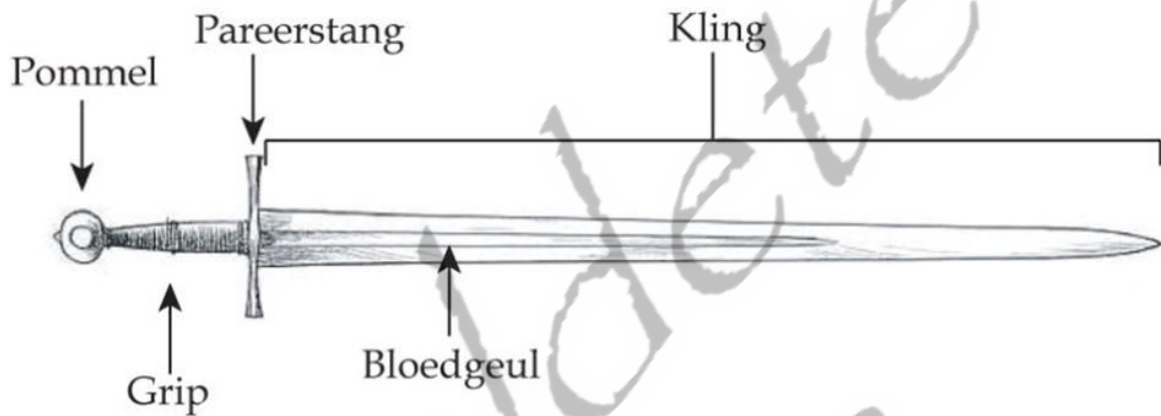

Pommel

De pommel (knop) bevindt zich onderaan het gevest. Hij heeft verschillende functies: het uitbalanceren van het zwaard, voorkomen dat de hand van de greep glijdt, extra houvast voor de andere hand en soms ook als bevestiging van de kling aan het gevest. Tevens kon de pommel met behulp van bepaalde technieken gebruikt worden om klappen mee uit te delen. Een zwaard wordt, in tegenstelling tot een sabel of mes, gedefinieerd door de aanwezigheid van de pommel. Men kan een linkshandig zwaard van een rechtshandig zwaard onderscheiden door de subtiele draaiing waarmee de pommel uit de parallellijn staat om beter in de palm van het hand, tussen de duimmuis en de pinkmuis te passen.